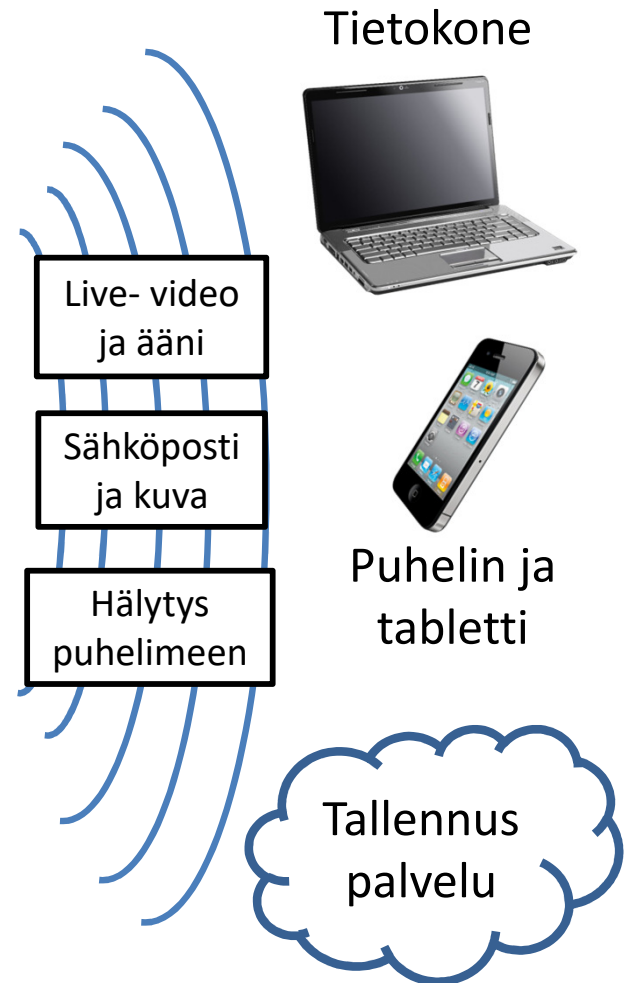

MomentiX-työmaakamera valvontaan ja vartiointiin

Työmaakameralla näet ja kuulet reaaliaikaisesti mitä työmaalla tapahtuu.

Työmaakameroita voidaan lisätä samaan tai eri kohteisiin tarpeen mukaan.

Työmaakamera tallentaa kuvia koko ajan ja niitä voi esim. valvoja tai rakennuttaja katsoa palvelustamme päiviä tai kuukausia taaksepäin.

Päivällä reaaliaikainen työmaan valvonta sekä jatkuva kuvien tallennus.

Yöllä sähköposti sekä kuva ja haluttaessa suora hälytys puhelimeesi.

Soita ja kysy lisää (02) 25 35 341